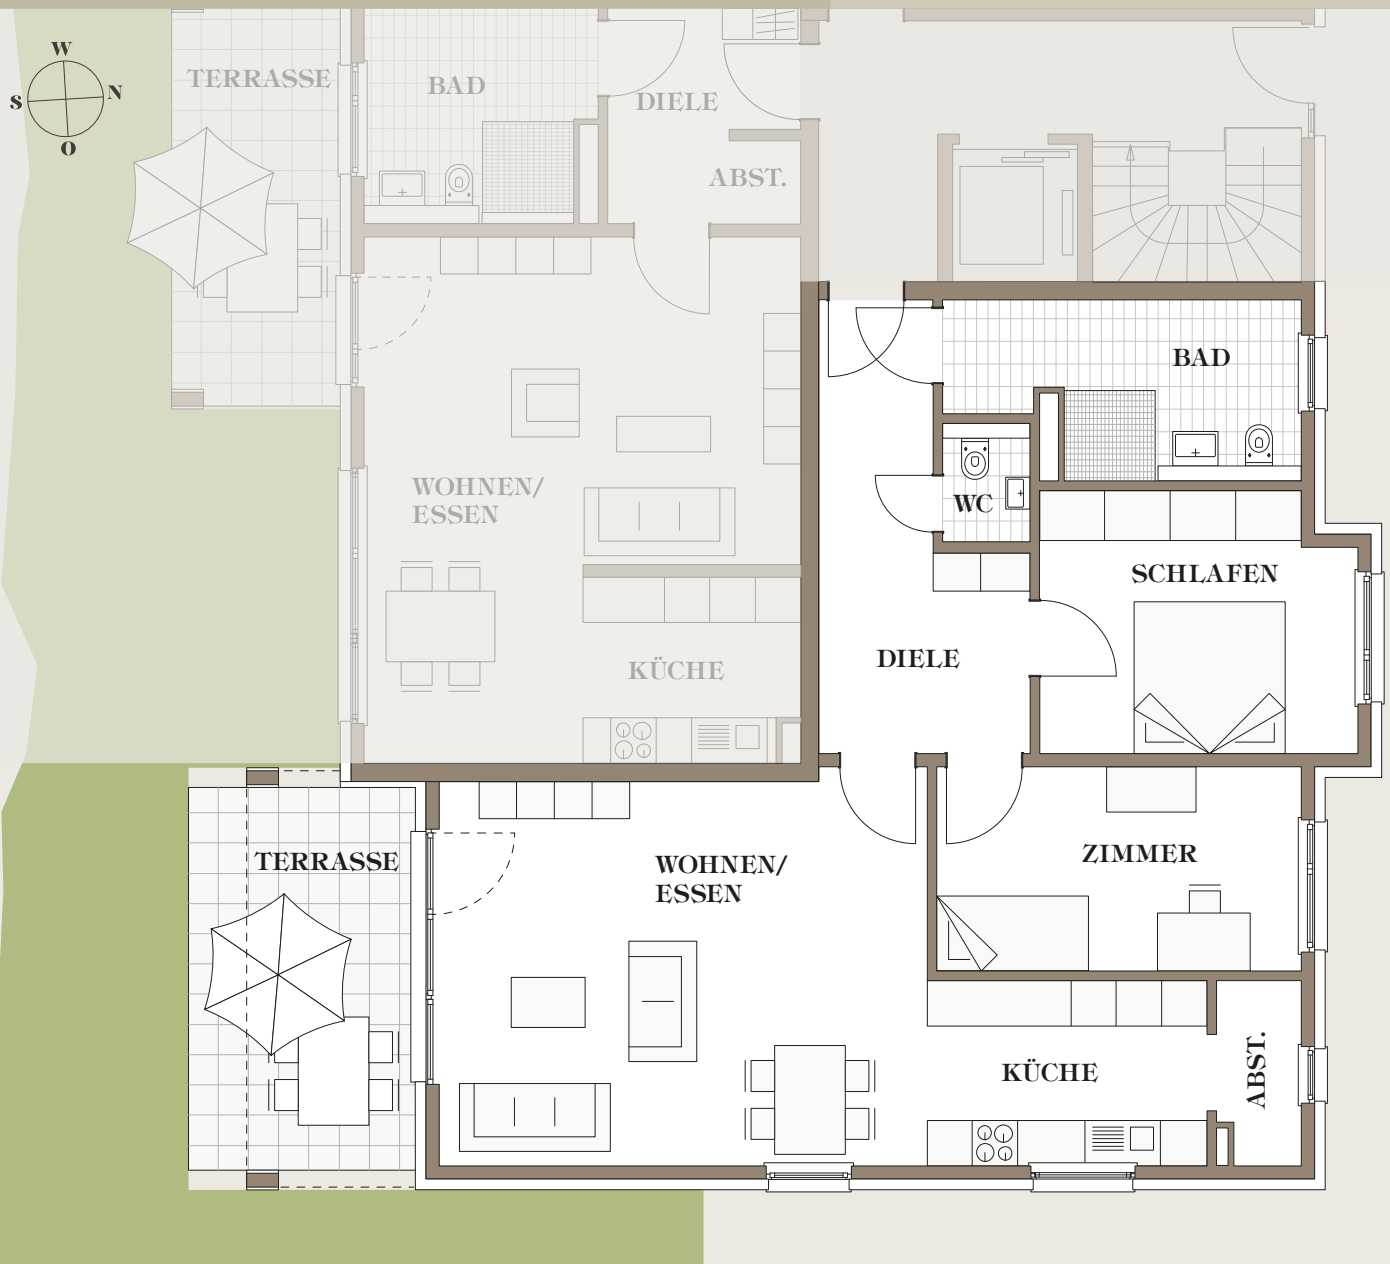

Haus 3 | Wohnung 3.01 3 Zimmer | EG

Wohnen/Essen	33.07 m ²
Küche	9.07 m ²
Schlafen	14.08 m ²
Zimmer	13.02 m ²
Bad	9.83 m ²
WC	1.81 m ²
Abstellfläche	2.62 m ²
Diele	12.47 m ²
Terrasse (15.18 m ² x 0,5)	7.59 m ²
Gesamtwohnfläche	103.56 m ²